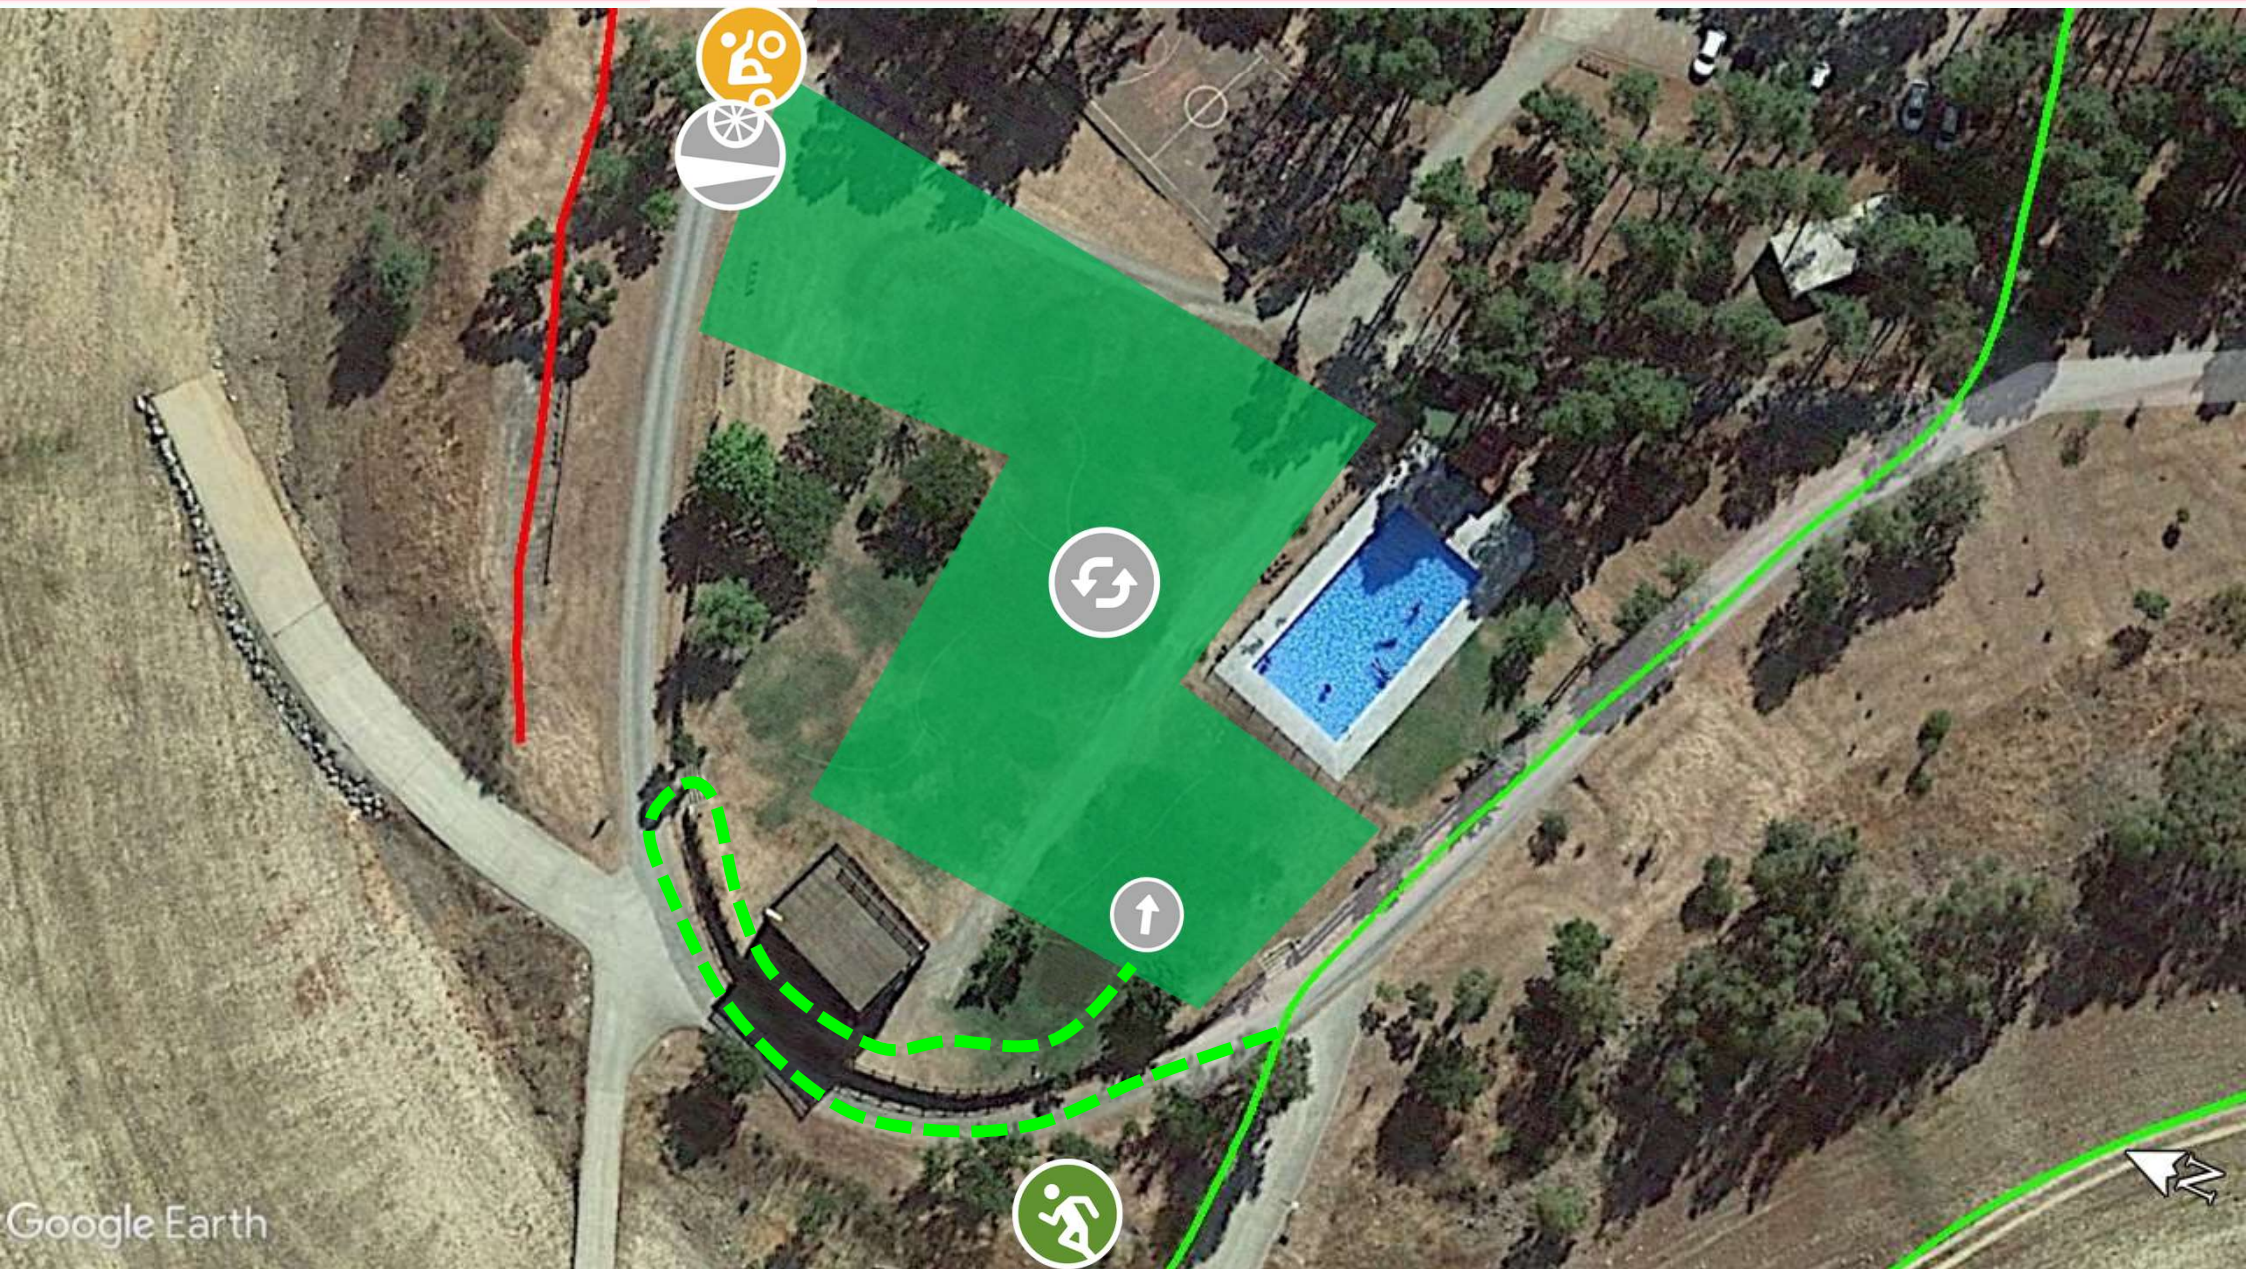

**Cto. España Duatlón Cros Grupos de Edad
El Anillo 2021**

1. Main venue – CIID “El Anillo”
2. Race package distribution and info
3. Transition Area
4. Finish and Recovery Area
5. Medal Ceremonies

Gráfico: min., media, máx. Elevación: 380, 388, 423 m Velocidad: 6.3, 17.4, 38.6 km/h
Total de intervalo: Distancia: 21.3 km Incremento/pérdida de elevación: 275 m, -276 m Pendiente máxima: 10.3%, -13.2% Pendiente media: 1.6%, -2.8% Hora: 1 h, 13 min y 45 s