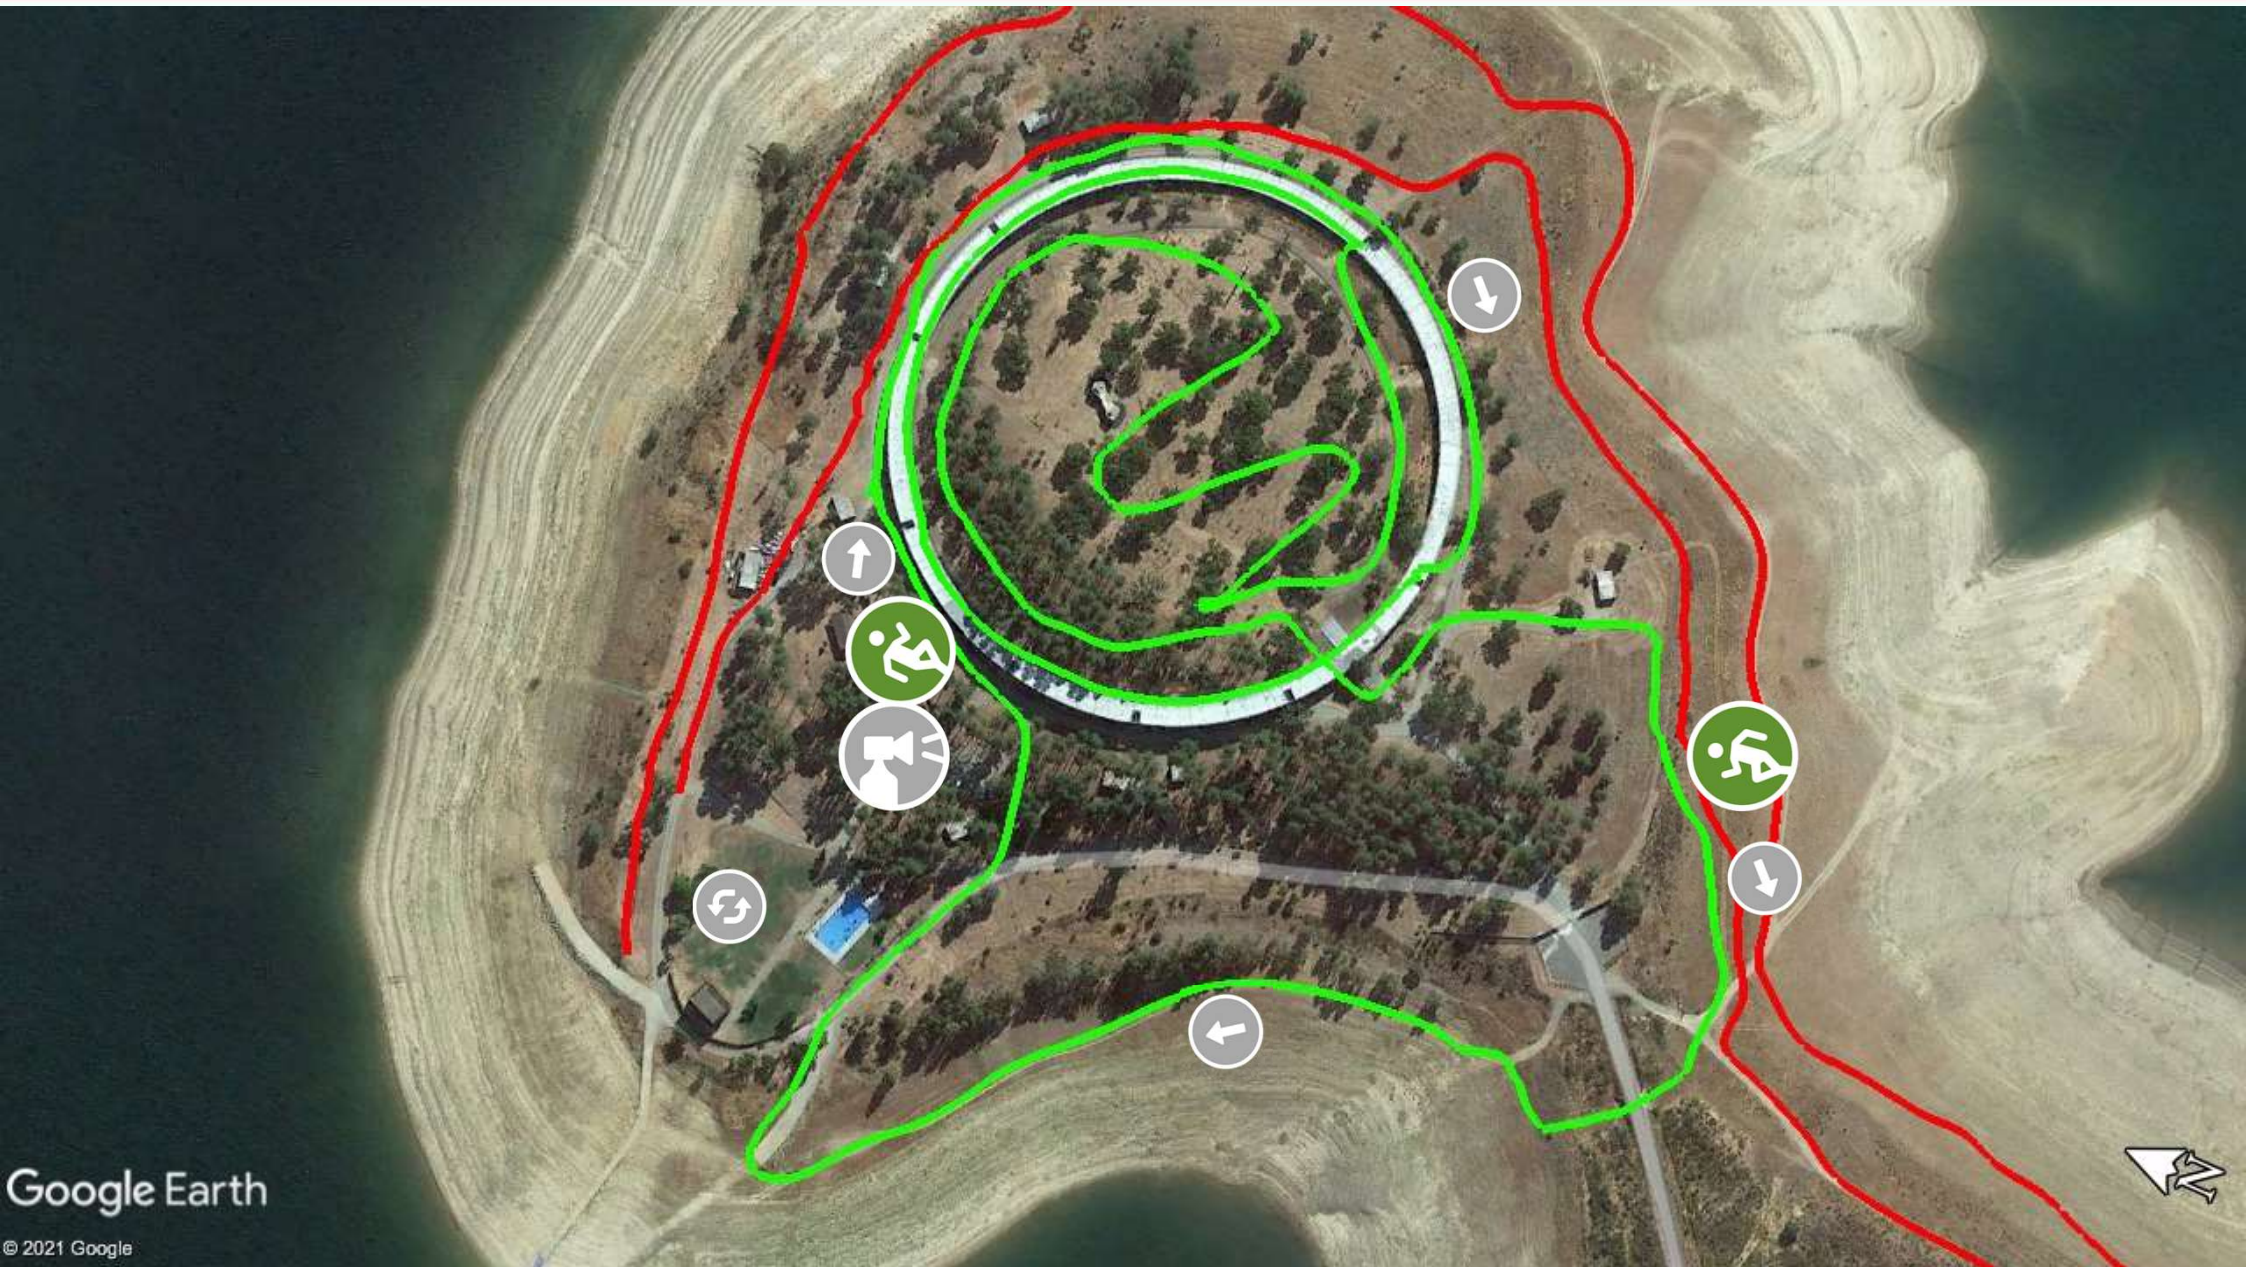

**Cto. España Duatlón Cros Grupos de Edad
El Anillo 2021**

1. Main venue – CIID “El Anillo”
2. Race package distribution and info
3. Transition Area
4. Finish and Recovery Area
5. Medal Ceremonies

Gráfico: min., media, máx. Elevación: 380, 388, 423 m Velocidad: 6.3, 17.4, 38.6 km/h
Total de intervalo: Distancia: 21.3 km Incremento/pérdida de elevación: 275 m, -276 m Pendiente máxima: 10.3%, -13.2% Pendiente media: 1.6%, -2.8% Hora: 1 h, 13 min y 45 s