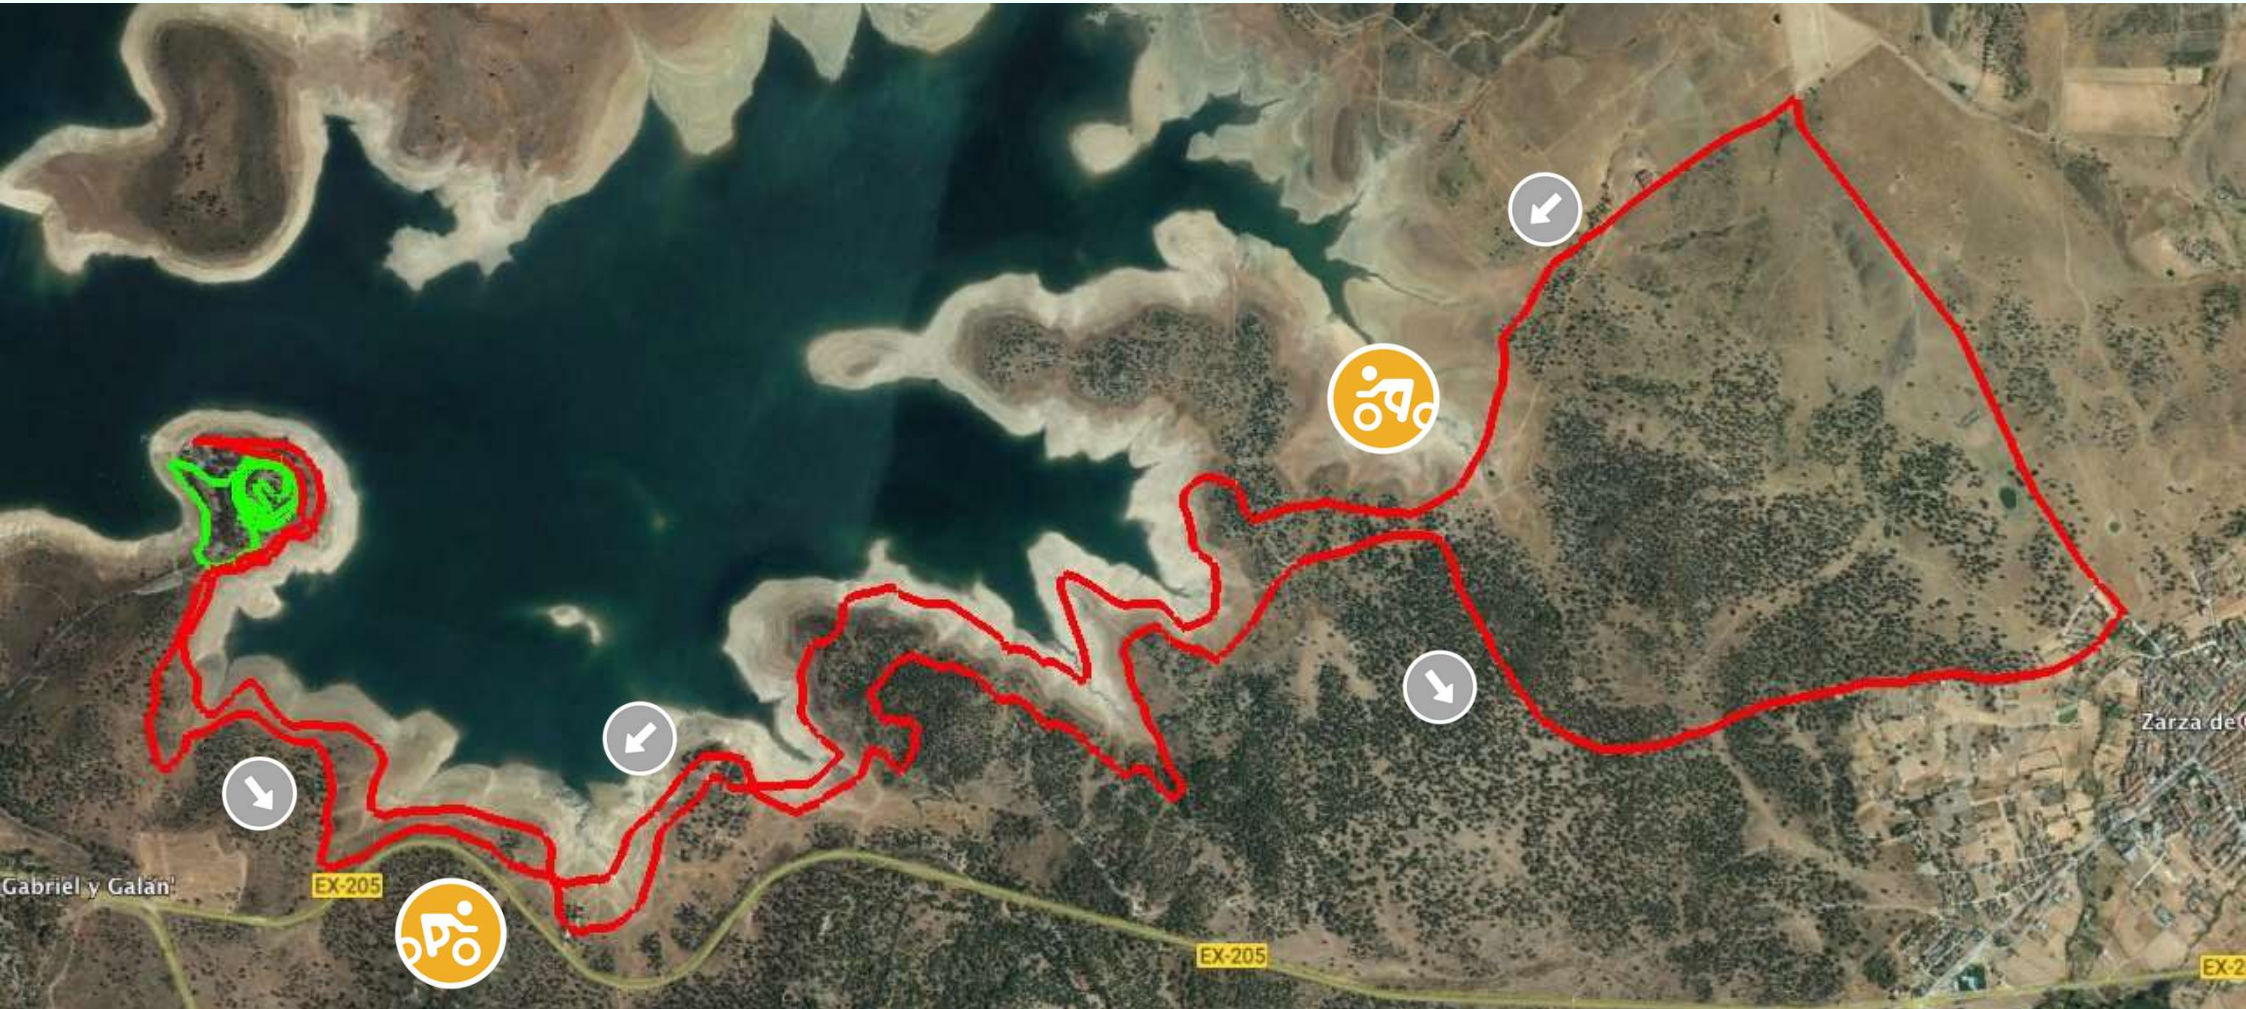

**Cto. España Duatlón Cros Grupos de Edad
El Anillo 2021**

1. Main venue – CIID “El Anillo”
2. Race package distribution and info
3. Transition Area
4. Finish and Recovery Area
5. Medal Ceremonies

Gráfico: min., media, máx. Elevación: 380, 388, 423 m Velocidad: 6.3, 17.4, 38.6 km/h
Total de intervalo: Distancia: 21.3 km Incremento/pérdida de elevación: 275 m, -276 m Pendiente máxima: 10.3%, -13.2% Pendiente media: 1.6%, -2.8% Hora: 1 h, 13 min y 45 s